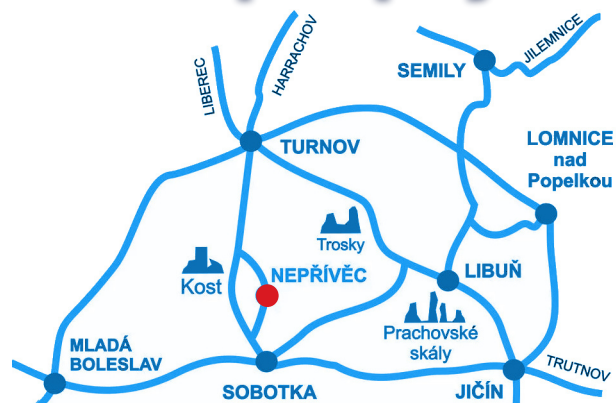

Regional Network - Permanent Forum of the European Left of Regions  
Regionální síť - Stálé Fórum Evropské Levice - Regionů  
Regionales Netzwerk - Ständiges Forum der Europäischen Linken - der Regionen

Zámek / Schloss  
Humprecht

Jičín  
Valdická brána  
Valdicer Tor

## Karta pro příjezd

Český ráj / Böhmisches Paradies